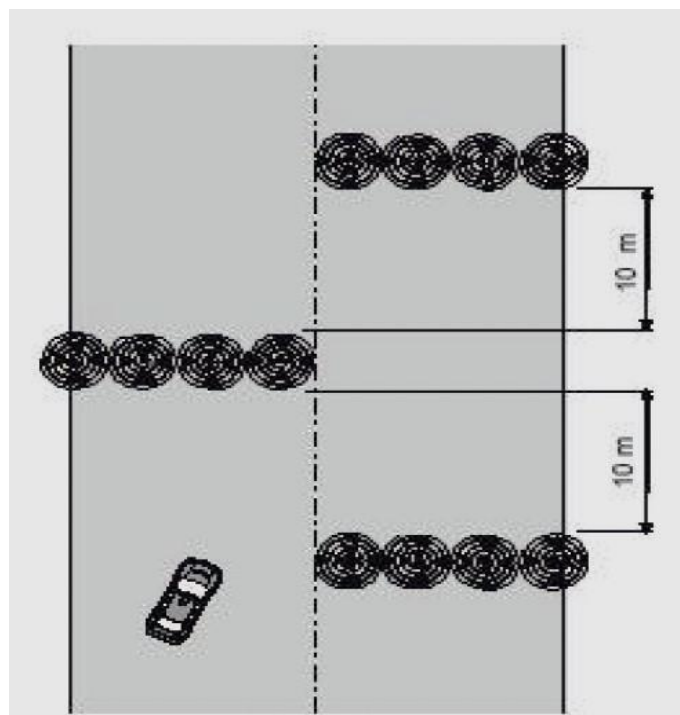

MONTAJE CHICANE

Este complemento ha sido aprobado a efectos deportivos el día 26 de marzo de 2026.

Fdo. Josep M. Cifre-Director Deportivo FAIB